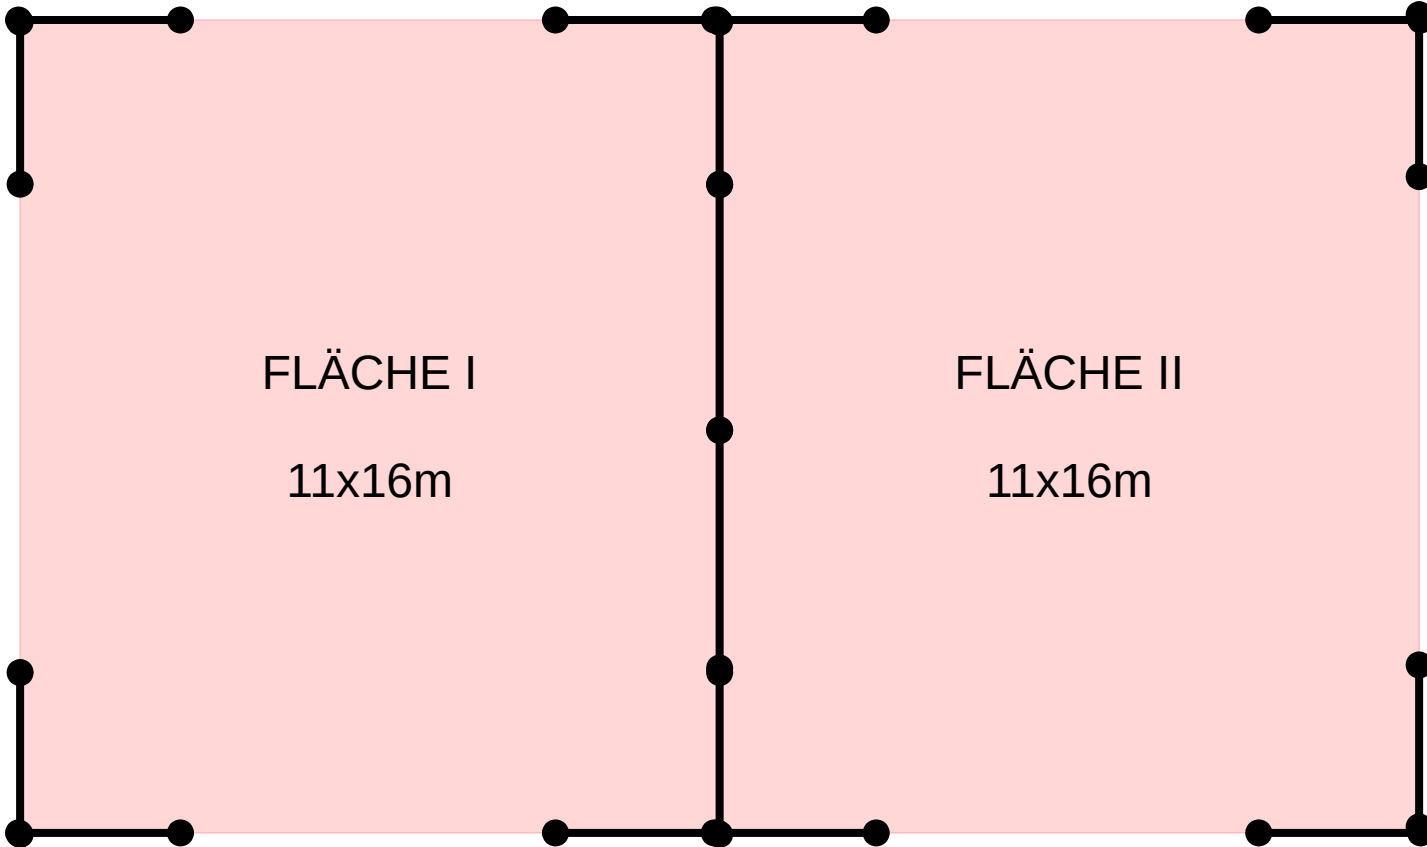

WERTUNGSRICHTER:INNEN

15 Plätze

TURNIERBÜRO

VICANTE

TuLei

TRIBÜNE

PODEST

CATERING